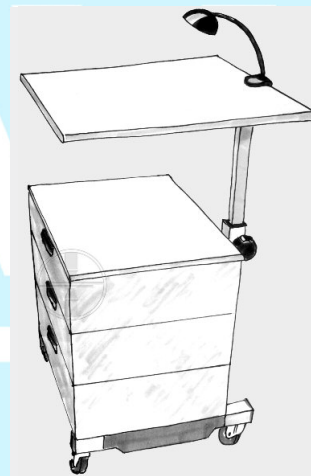

Optional:

Universal-Lifter-Tisch
mit Schubladen
und Beleuchtung

Technische Änderungen, die dem Fortschritt dienen, behalten wir uns vor.

© by WMA Schmidt & Bittner GmbH, Baumwaide 23, D-74360 Ilsfeld-Auenstein, Tel. +49 7062 9066-0, Fax +49 7062 9066-20
info@wma-sb.de, www.wma-sb.de